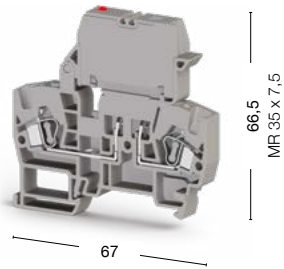

### Выбор цвета

Для заказа клеммы, торцевой крышки и разделительной пластины другого цвета замените последнюю цифру в коде заказа в соответствии с таблицей.

Серый	Синий	Зелёный	Жёлтый	Красный	Чёрный	Белый	Оранжевый	Коричневый	Бежевый
355 119	1	2	3	4	5	6	7	8	0

## YBK SLD

Ширина: 8 мм