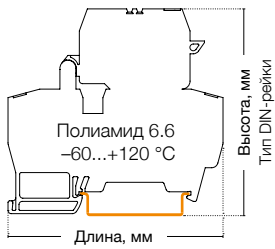

## Пружинные клеммы с держателем предохранителя

Группа изоляционного материала: 1  
 Степень загрязнения: 3  
 Штук в упаковке: 20 (кроме YBK 2,5 A: 50 шт.)

Ширина: 8 мм

Ширина: 8 мм

● 355 119

● 363 109

Международные стандарты	Номинальное напряжение, V ~	Ток, A	Сечение	Номинальное напряжение, V ~	Ток, A	Сечение
CE (EN 60947-7-3)	500	10	4 мм <sup>2</sup>	500	10	4 мм <sup>2</sup>
UL	600	10	AWG 22-10	600	10	AWG 22-10
VDE (IEC 60947-7-3)	—	—	—	—	—	—
CSA	—	—	—	—	—	—
ATEX	—	—	—	—	—	—

Тех. параметры для подключаемого провода		
Одножильный/Многожильный, мм <sup>2</sup>	0,5-6/0,5-4	0,08-6/0,08-4
Многожильный с наконечником, мм <sup>2</sup>	0,5-4	0,14-4
2 многож. провода с наконечником TWIN, мм <sup>2</sup>	4	1
Сечение AWG	22-10	28-10
Длина снятия изоляции, мм	10-12	10-12