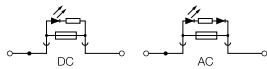

YBK SLD

Ширина: 8 мм