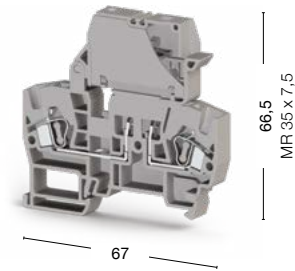

## Пружинные клеммы с держателем предохранителя

Группа изоляционного материала: 1  
 Степень загрязнения: 3  
 Штук в упаковке: 20 (кроме YBK 2,5 A: 50 шт.)

Ширина: 8 мм

Ширина: 8 мм

● 355 119

● 363 109

Международные стандарты	Номинальное напряжение, V ~	Ток, A	Сечение	Номинальное напряжение, V ~	Ток, A	Сечение
CE (EN 60947-7-3)	500	10	4 мм <sup>2</sup>	500	10	4 мм <sup>2</sup>
UL	600	10	AWG 22-10	600	10	AWG 22-10
VDE (IEC 60947-7-3)	—	—	—	—	—	—
CSA	—	—	—	—	—	—
ATEX	—	—	—	—	—	—

Тех. параметры для подключаемого провода		
Одножильный/Многожильный, мм <sup>2</sup>	0,5-6/0,5-4	0,08-6/0,08-4
Многожильный с наконечником, мм <sup>2</sup>	0,5-4	0,14-4
2 многож. провода с наконечником TWIN, мм <sup>2</sup>	4	1
Сечение AWG	22-10	28-10
Длина снятия изоляции, мм	10-12	10-12